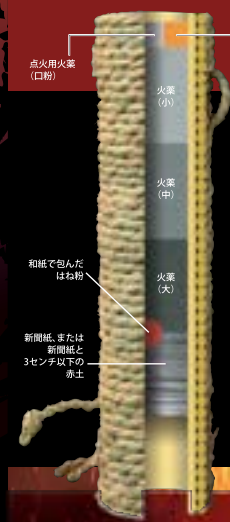

【神社へ】

長老が清めの塩を撒き、煙火長が拍子木を叩くのを合図に、神社に向かいます。